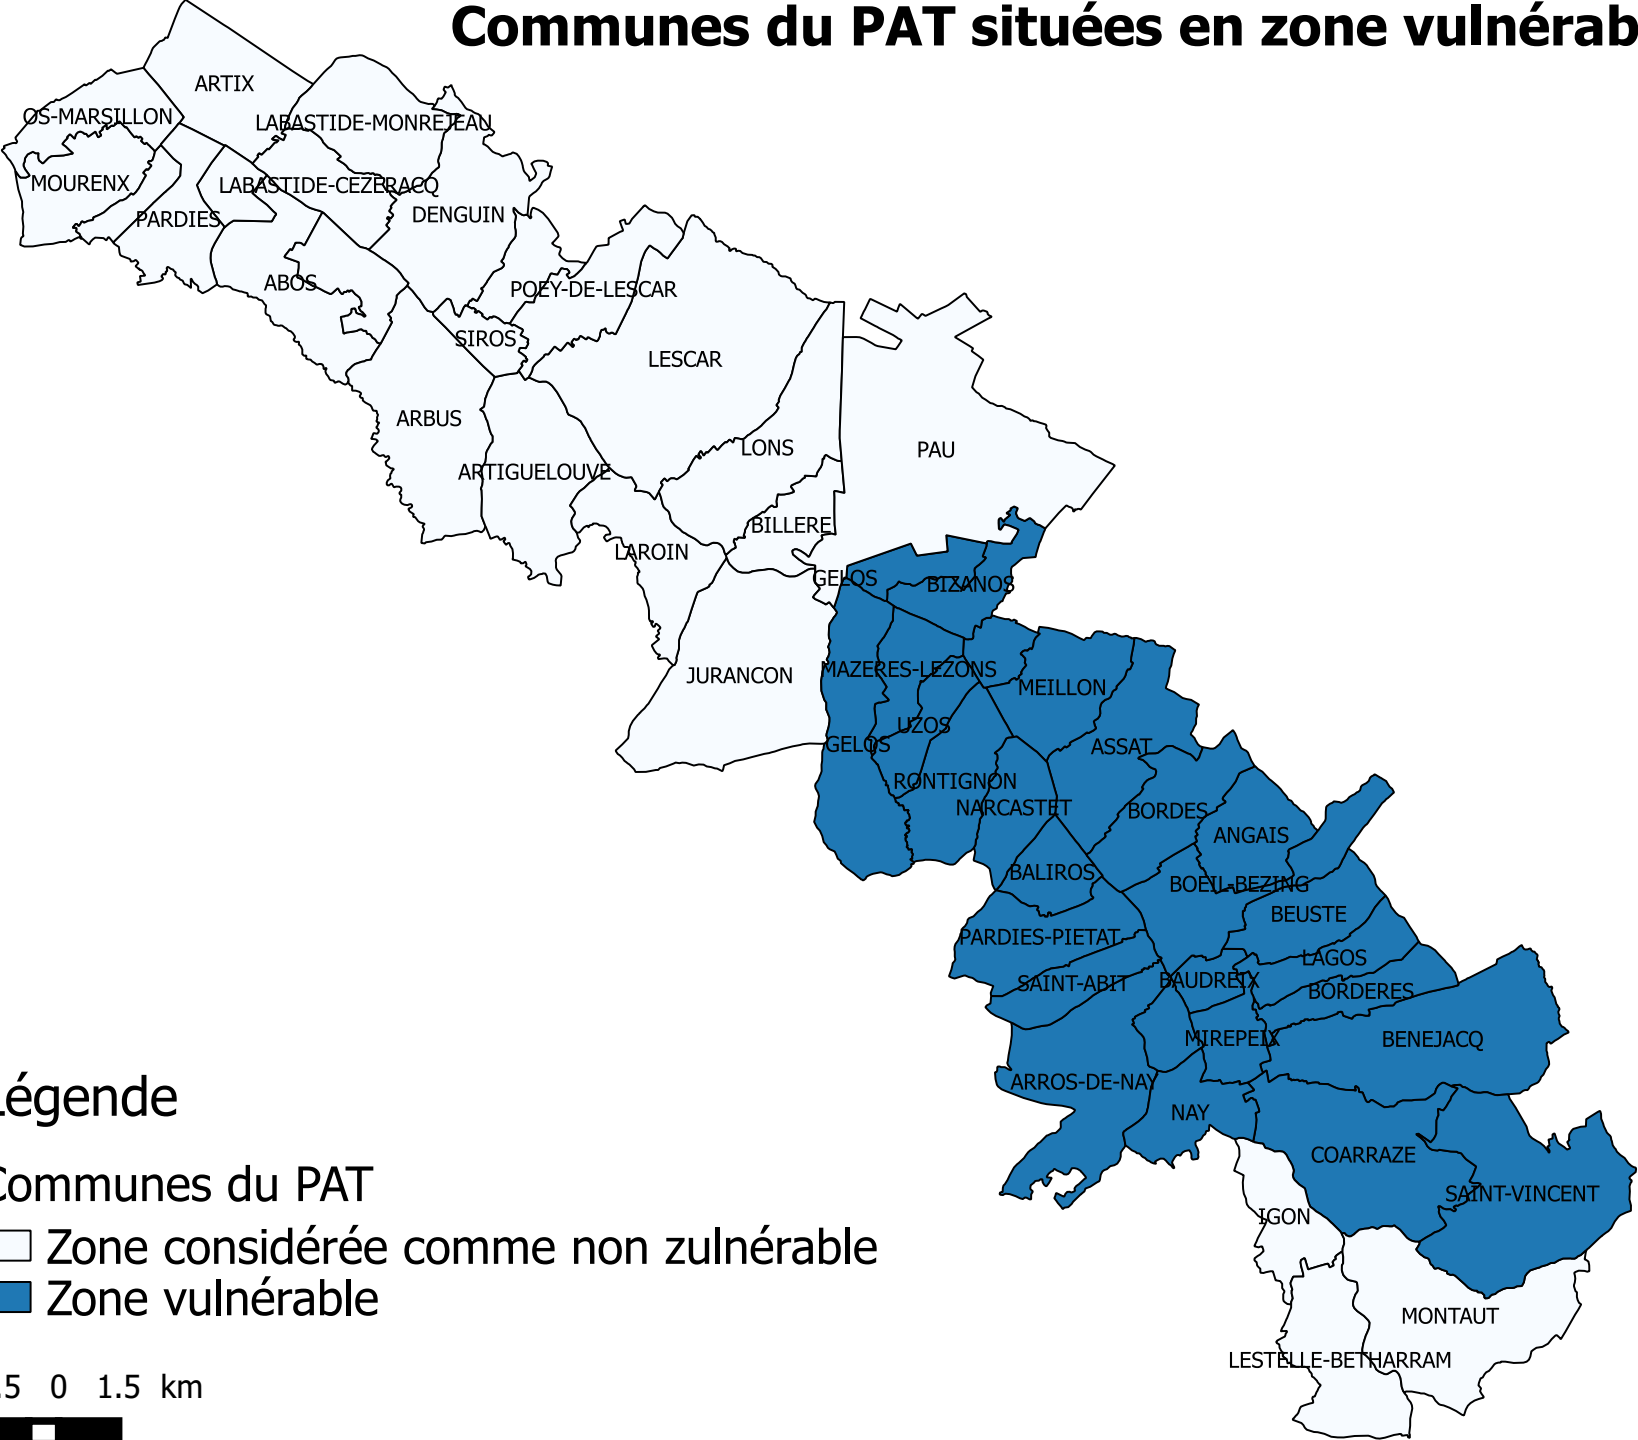

Communes du PAT situées en zone vulnérable

Légende

Communes du PAT

□ Zone considérée comme non vulnérable

■ Zone vulnérable

1.5 0 1.5 km

Source: IGN-BDTopo-Données confidentielles
Traitement : PAT